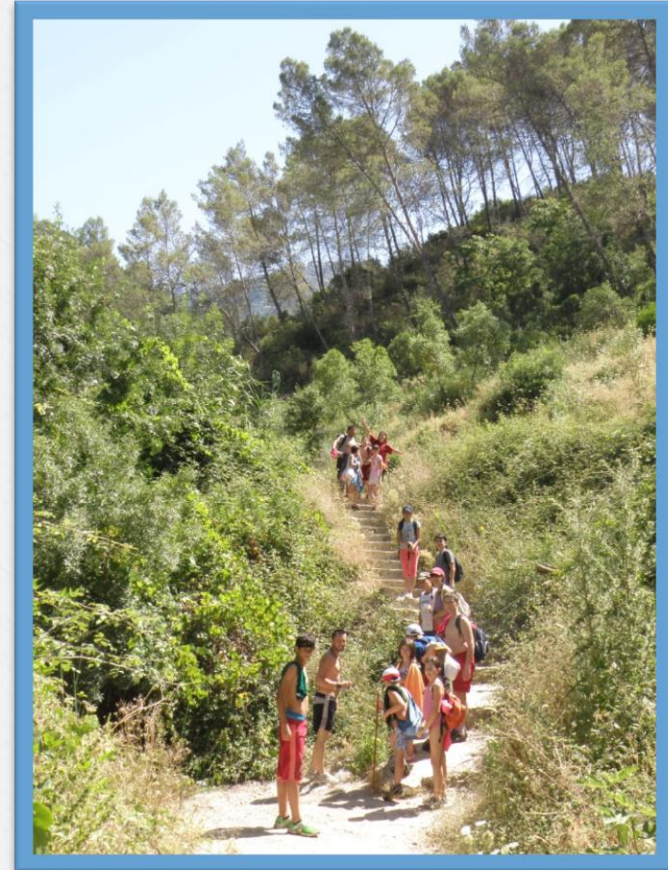

- En cada turno participan 50 niños de ambos sexos, en un ambiente enfocado en todo momento a las experiencias, dentro de una convivencia sencilla en un entorno natural., mostrándoles y enseñándoles un comportamiento de respeto, solidaridad y cuidado de la naturaleza o cualquier entorno en el que se encuentren.
- El cuidado de sus propios hábitos personales como son el nutritivo y alimentario, de cooperación en el trabajo y actividades, de organización y orden en sus objetos personales y materiales de grupo , son también objetivos a alcanzar.
- En definitiva, un proyecto de recuperación de ciertos valores que hoy en día, a veces, el niño desconoce.